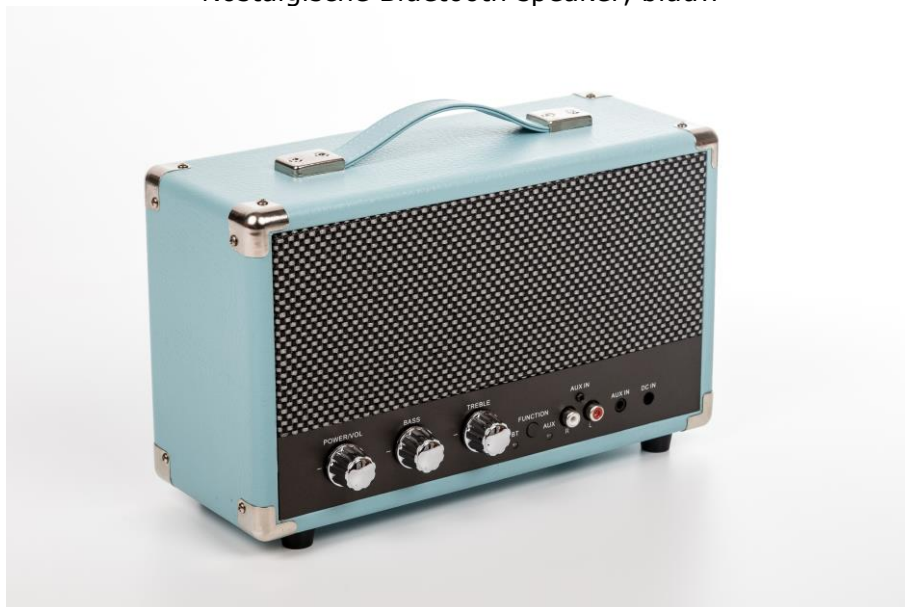

## **WESTWOODBLU**

Nostalgische Bluetooth speaker, blauw

Met deze Westwood speaker haalt u een compacte bluetooth speaker in huis! Deze speaker is met haar stoffen front en metalen hoekbeschermers fraai afgewerkt en geeft de speaker een echte retro look. Bovendien is de Westwood speaker door de stevige lederen handgreep eenvoudig te verplaatsen. Deze bluetooth speaker is ontworpen in de stijl / kleurstelling van de GPO ATTACHE platenspelers en maakt de GPO "familie" van platenspelers en platen opbergkoffers helemaal compleet.

Deze speaker is op de markt gebracht om de mogelijkheid te bieden uw platenspeler te ondersteunen. Sluit uw platenspeler via de AUX-aansluiting op de speaker aan en u kunt op de speaker de bas, treble en het volume regelen, zoals u dit graag wenst. Uiteraard is deze WESTWOOD speaker ook te gebruiken als stand alone (bluetooth) speaker.

### **Specificaties:**

- Bluetooth connectiviteit
- Bas- / Treble- / Volume regelaars
- RCA- en AUX-in aansluiting
- Stevige handgreep
- Vermogen 25 Watt
- Netvoeding AC 230V~50H (meegeleverd)
  
- Afmeting product : 26,0 x 11,0 x 17,5 cm (BxDxH)
- Gewicht incl. verpakking: 2,49 kilogram
- EAN code : 5060237571136
- Verpakkingseenheid : 8 stuks