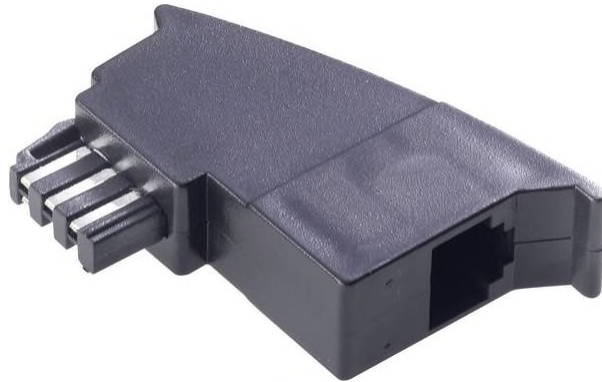

TAE ADAPTER

Adapter - Telekommunikations-Anschluss-Einheit

Op de TAE_ADAPTER van GPO kunt u de RJ11 telefoonkabel, die standaard wordt meegeleverd bij de analoge telefoons van GPO, aansluiten. De adapter kan gebruikt worden voor standaard Duitse/Oostenrijkse telefoonaansluitingen. TAE staat voor Telekommunikations-Anschluss-Einheit oftewel telecommunicatie-aansluit-eenheid en is de Duitse standaard voor telefoonadapters en plugs. In Duitsland en Oostenrijk zult u voor het gebruik van de GPO-telefoons in veel gevallen deze adapter nodig hebben.

Specificaties

- Voor het aansluiten van telefoons met TAE-stekker op Duitse en/of Oostenrijkse netwerken
- Gewicht incl. verpakking: 0,18 kilogram
- EAN-code: 5060237572379